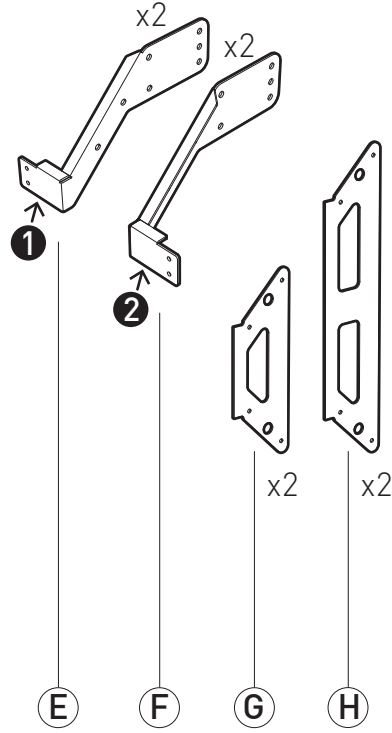

# WILL 1600 XL

PIED HAUT AVEC ROULETTES POUR ÉCRAN PLAT  
ROLLING STAND ALONE FOR FLAT TV SCREEN

REF : 039060 - 039070

**XL** 40"-75"  
102-190cm

**50 KG**

ÉPAISSEUR ÉCRAN MAXI 100 MM  
FOR SCREENS MAX 100 MM DEEP

1

(A) x2 + (B) + (L) + (K) x8

2

(C) x10

3

**E**x2 + **F**x2 + **I**x8 + **J**x8

- L x H =
- 200 x 200
  - 300 x 300
  - 400 x 300
  - 400 x 400
  - 600 x 300
  - 600 x 350
  - 600 x 400

- L x H =
- 200 x 400
  - 300 x 500
  - 400 x 500
  - 400 x 600
  - 600 x 500
  - 600 x 550
  - 600 x 600

4.1 L x H = 600x400 - 600x350 - 600x300 - 400x400

ⓐ x2 + ⓑ x8

4.2 L x H = 600x600 - 600x550 - 600x500 - 400x600 - 400x500

ⓓ x2 + ⓑ x8

5

a1

6

a1 x4