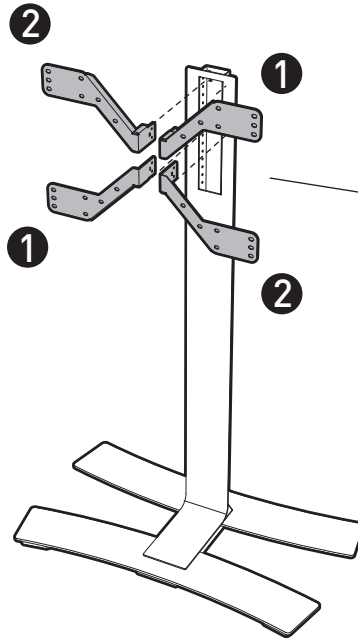

# WILL 1600 XL

PIED HAUT AVEC ROULETTES POUR ÉCRAN PLAT  
ROLLING STAND ALONE FOR FLAT TV SCREEN

REF : 039060 - 039070

**XL** 40"-75"  
102-190cm

**50 KG**

ÉPAISSEUR ÉCRAN MAXI 100 MM  
FOR SCREENS MAX 100 MM DEEP

1

(A) x2 + (B) + (L) + (K) x8

2

(C) x10

3

**E**x2 + **F**x2 + **I**x8 + **J**x8

- L x H =
- 200 x 200
  - 300 x 300
  - 400 x 300
  - 400 x 400
  - 600 x 300
  - 600 x 350
  - 600 x 400

- L x H =
- 200 x 400
  - 300 x 500
  - 400 x 500
  - 400 x 600
  - 600 x 500
  - 600 x 550
  - 600 x 600

4.1 L x H = 600x400 - 600x350 - 600x300 - 400x400

ⓐ x2 + ⓑ x8

4.2 L x H = 600x600 - 600x550 - 600x500 - 400x600 - 400x500

ⓓ x2 + ⓑ x8

5

a1

6

a1 x4