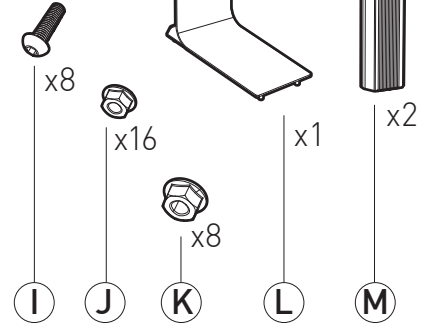

# WILL 1600 XL

PIED HAUT AVEC ROULETTES POUR ÉCRAN PLAT  
ROLLING STAND ALONE FOR FLAT TV SCREEN

REF : 039060 - 039070

**XL** 40"-75"  
102-190cm

**50 KG**

ÉPAISSEUR ÉCRAN MAXI 100 MM  
FOR SCREENS MAX 100 MM DEEP

1

(A) x2 + (B) + (L) + (K) x8

2

(C) x10

3

**E**x2 + **F**x2 + **I**x8 + **J**x8

- L x H =
- 200 x 200
  - 300 x 300
  - 400 x 300
  - 400 x 400
  - 600 x 300
  - 600 x 350
  - 600 x 400

- L x H =
- 200 x 400
  - 300 x 500
  - 400 x 500
  - 400 x 600
  - 600 x 500
  - 600 x 550
  - 600 x 600

4.1 L x H = 600x400 - 600x350 - 600x300 - 400x400

ⓐ x2 + ⓑ x8

4.2 L x H = 600x600 - 600x550 - 600x500 - 400x600 - 400x500

ⓓ x2 + ⓑ x8

5

a1

6

a1 x4