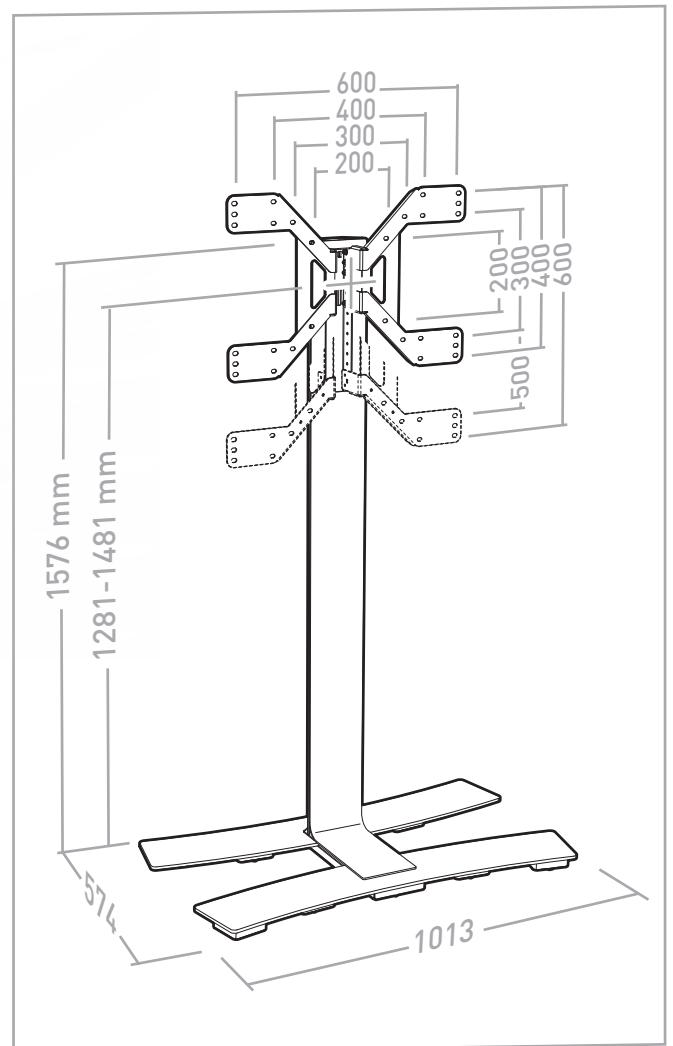

# WILL 1600 XL

PIED HAUT AVEC ROULETTES POUR ÉCRAN PLAT  
ROLLING STAND ALONE FOR FLAT TV SCREEN

REF : 039060 - 039070

**XL** 40"-75"  
102-190cm

**50 KG**

ÉPAISSEUR ÉCRAN MAXI 100 MM  
FOR SCREENS MAX 100 MM DEEP

1

(A) x2 + (B) + (L) + (K) x8

2

(C) x10

3

**E**x2 + **F**x2 + **I**x8 + **J**x8

- L x H =
- 200 x 200
  - 300 x 300
  - 400 x 300
  - 400 x 400
  - 600 x 300
  - 600 x 350
  - 600 x 400

- L x H =
- 200 x 400
  - 300 x 500
  - 400 x 500
  - 400 x 600
  - 600 x 500
  - 600 x 550
  - 600 x 600

4.1 L x H = 600x400 - 600x350 - 600x300 - 400x400

ⓐ x2 + ⓑ x8

4.2 L x H = 600x600 - 600x550 - 600x500 - 400x600 - 400x500

ⓓ x2 + ⓑ x8

5

a1

6

a1 x4