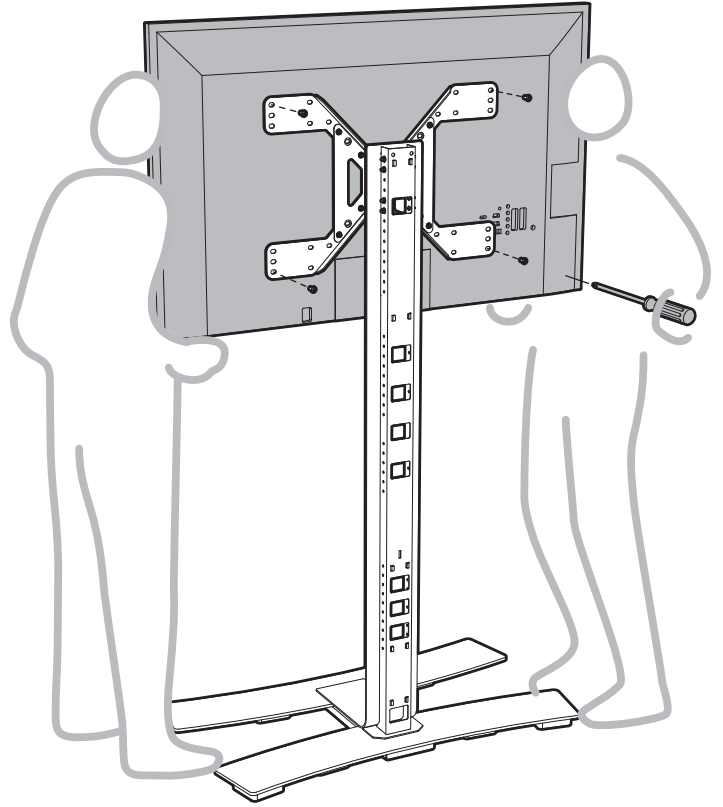

# WILL 1600 XL

PIED HAUT AVEC ROULETTES POUR ÉCRAN PLAT  
ROLLING STAND ALONE FOR FLAT TV SCREEN

REF : 039060 - 039070

**XL** 40"-75"  
102-190cm

**50 KG**

ÉPAISSEUR ÉCRAN MAXI 100 MM  
FOR SCREENS MAX 100 MM DEEP

1

(A) x2 + (B) + (L) + (K) x8

2

(C) x10

3

**E**x2 + **F**x2 + **I**x8 + **J**x8

- L x H =
- 200 x 200
  - 300 x 300
  - 400 x 300
  - 400 x 400
  - 600 x 300
  - 600 x 350
  - 600 x 400

- L x H =
- 200 x 400
  - 300 x 500
  - 400 x 500
  - 400 x 600
  - 600 x 500
  - 600 x 550
  - 600 x 600

4.1 L x H = 600x400 - 600x350 - 600x300 - 400x400

ⓐ x2 + ⓑ x8

4.2 L x H = 600x600 - 600x550 - 600x500 - 400x600 - 400x500

ⓓ x2 + ⓑ x8

5

a1

6

a1 x4