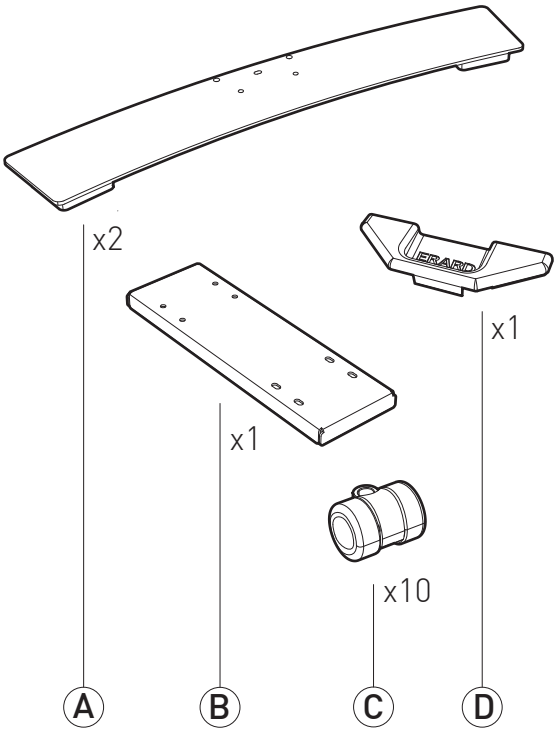

# WILL 1600 XL

PIED HAUT AVEC ROULETTES POUR ÉCRAN PLAT  
ROLLING STAND ALONE FOR FLAT TV SCREEN

REF : 039060 - 039070

**XL** 40"-75"  
102-190cm

**50 KG**

ÉPAISSEUR ÉCRAN MAXI 100 MM  
FOR SCREENS MAX 100 MM DEEP

1

(A) x2 + (B) + (L) + (K) x8

2

(C) x10

3

**E**x2 + **F**x2 + **I**x8 + **J**x8

- L x H =
- 200 x 200
  - 300 x 300
  - 400 x 300
  - 400 x 400
  - 600 x 300
  - 600 x 350
  - 600 x 400

- L x H =
- 200 x 400
  - 300 x 500
  - 400 x 500
  - 400 x 600
  - 600 x 500
  - 600 x 550
  - 600 x 600