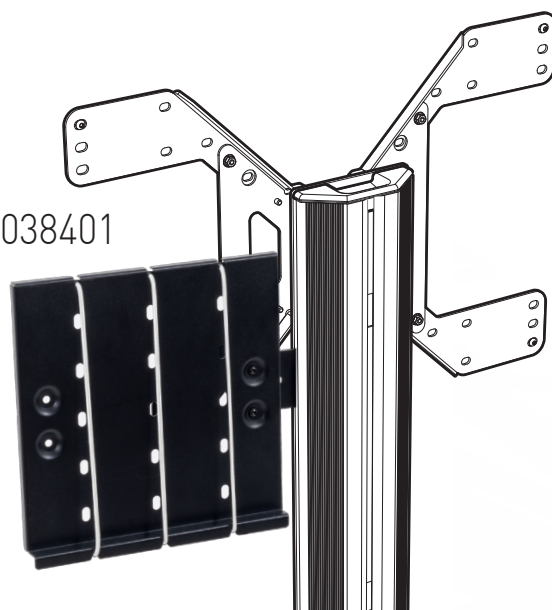

ref. 038401