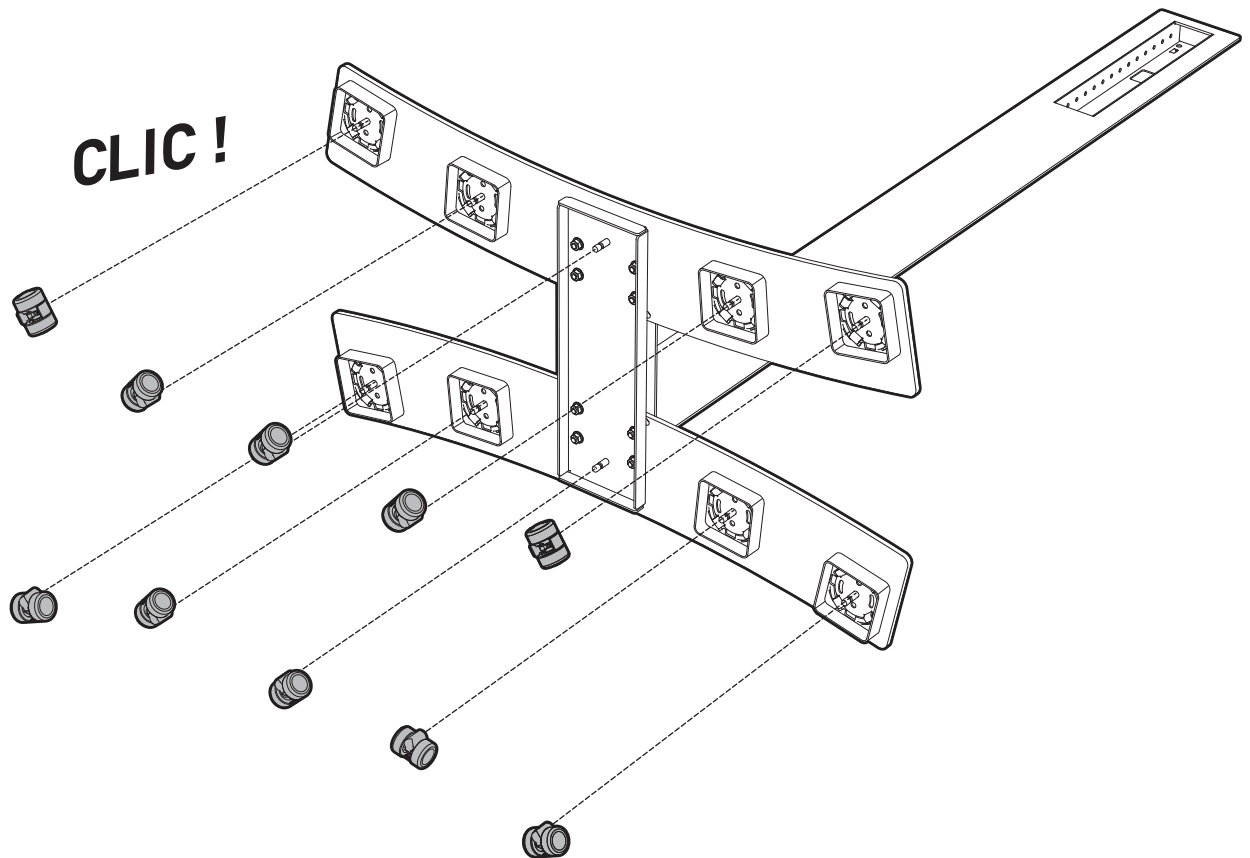

# WILL 1600 XL

PIED HAUT AVEC ROULETTES POUR ÉCRAN PLAT  
ROLLING STAND ALONE FOR FLAT TV SCREEN

REF : 039060 - 039070

**XL** 40"-75"  
102-190cm

**50 KG**

ÉPAISSEUR ÉCRAN MAXI 100 MM  
FOR SCREENS MAX 100 MM DEEP

1

(A) x2 + (B) + (L) + (K) x8

2

(C) x10

3

**E**x2 + **F**x2 + **I**x8 + **J**x8

- L x H =
- 200 x 200
  - 300 x 300
  - 400 x 300
  - 400 x 400
  - 600 x 300
  - 600 x 350
  - 600 x 400

- L x H =
- 200 x 400
  - 300 x 500
  - 400 x 500
  - 400 x 600
  - 600 x 500
  - 600 x 550
  - 600 x 600