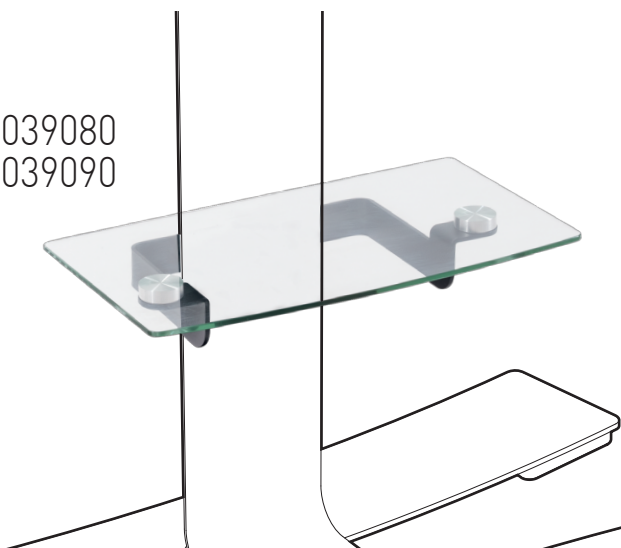

OPTION

ref. 039080
ref. 039090