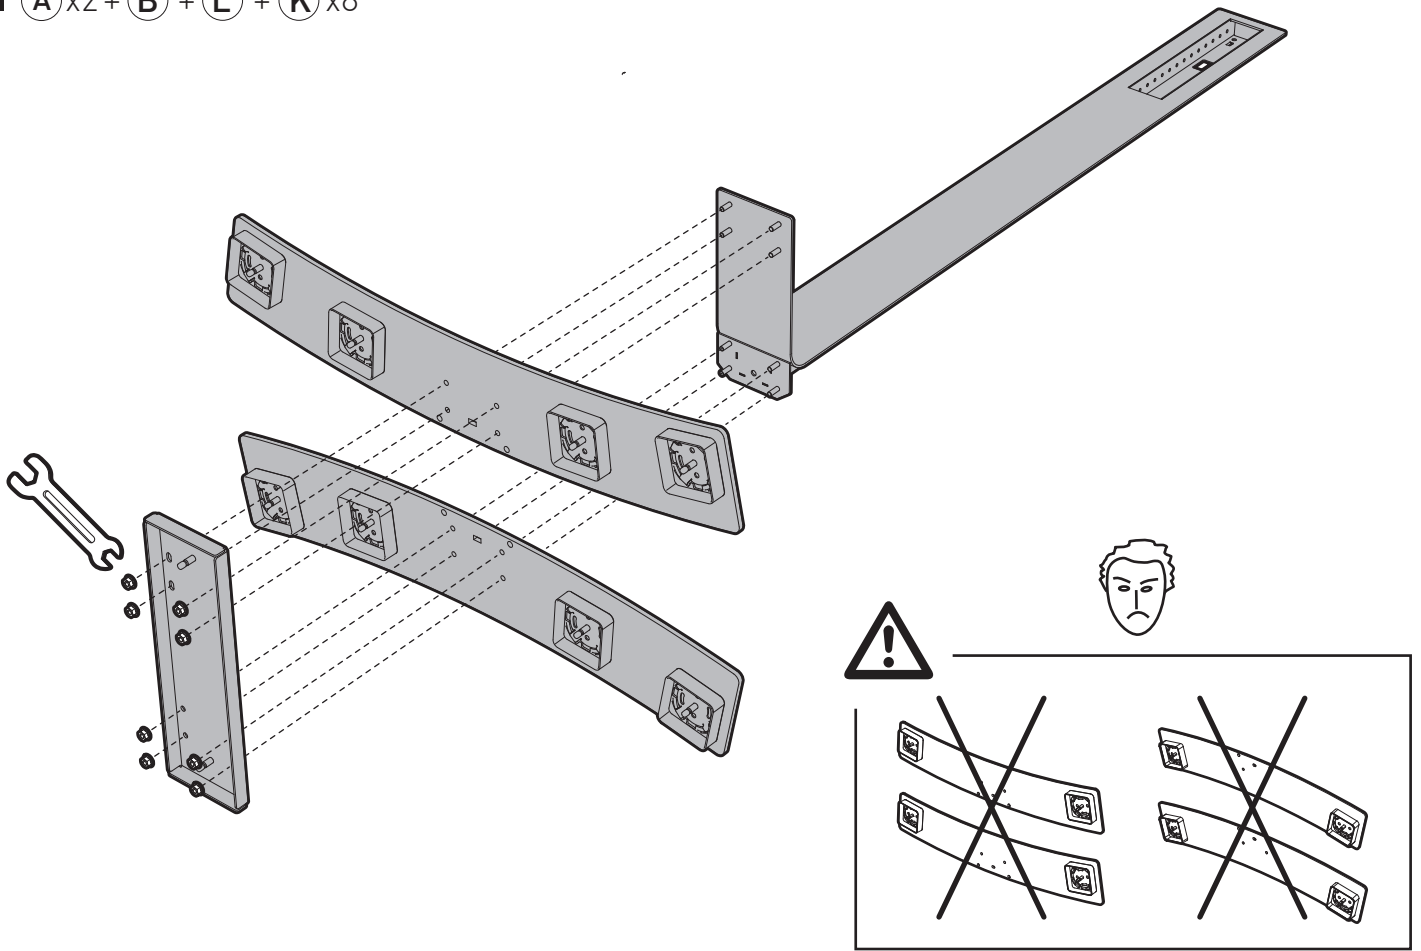

# WILL 1600 XL

PIED HAUT AVEC ROULETTES POUR ÉCRAN PLAT  
ROLLING STAND ALONE FOR FLAT TV SCREEN

REF : 039060 - 039070

**XL** 40"-75"  
102-190cm

**50 KG**

ÉPAISSEUR ÉCRAN MAXI 100 MM  
FOR SCREENS MAX 100 MM DEEP

1

(A) x2 + (B) + (L) + (K) x8

2

(C) x10

3

**E**x2 + **F**x2 + **I**x8 + **J**x8

- L x H =
- 200 x 200
  - 300 x 300
  - 400 x 300
  - 400 x 400
  - 600 x 300
  - 600 x 350
  - 600 x 400

- L x H =
- 200 x 400
  - 300 x 500
  - 400 x 500
  - 400 x 600
  - 600 x 500
  - 600 x 550
  - 600 x 600