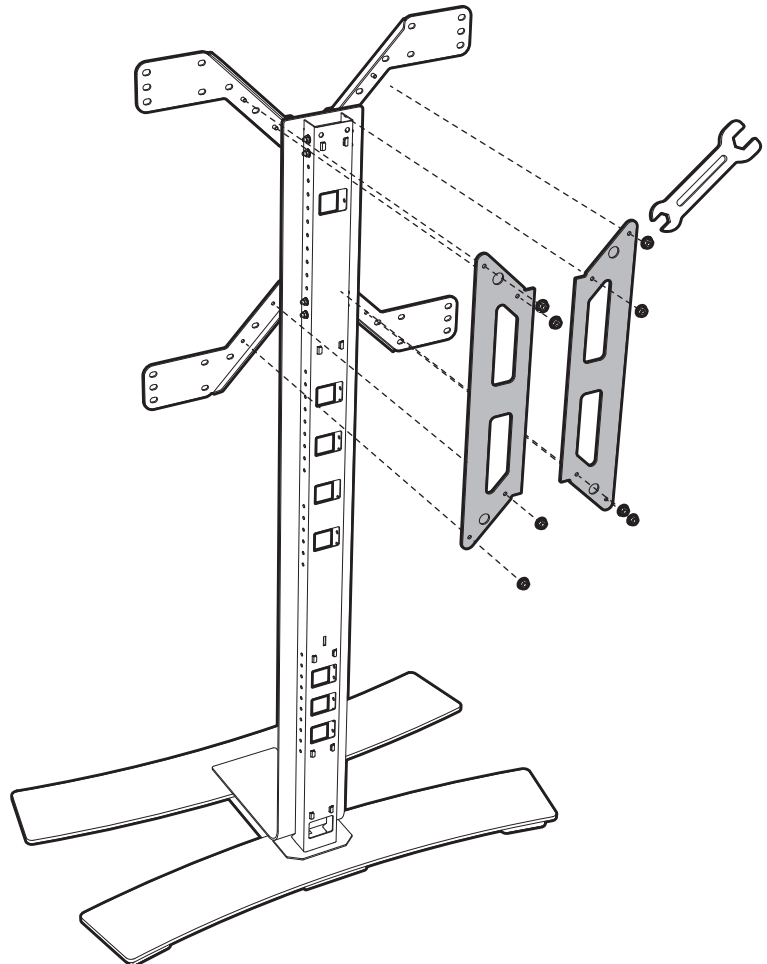

# WILL 1600 XL

PIED HAUT AVEC ROULETTES POUR ÉCRAN PLAT  
ROLLING STAND ALONE FOR FLAT TV SCREEN

REF : 039060 - 039070

**XL** 40"-75"  
102-190cm

**50 KG**

ÉPAISSEUR ÉCRAN MAXI 100 MM  
FOR SCREENS MAX 100 MM DEEP

1

(A) x2 + (B) + (L) + (K) x8

2

(C) x10

3

**E**x2 + **F**x2 + **I**x8 + **J**x8

- L x H =
- 200 x 200
  - 300 x 300
  - 400 x 300
  - 400 x 400
  - 600 x 300
  - 600 x 350
  - 600 x 400

- L x H =
- 200 x 400
  - 300 x 500
  - 400 x 500
  - 400 x 600
  - 600 x 500
  - 600 x 550
  - 600 x 600

4.1 L x H = 600x400 - 600x350 - 600x300 - 400x400

ⓐ x2 + ⓑ x8

4.2 L x H = 600x600 - 600x550 - 600x500 - 400x600 - 400x500

ⓓ x2 + ⓑ x8

5

a1

6

a1 x4