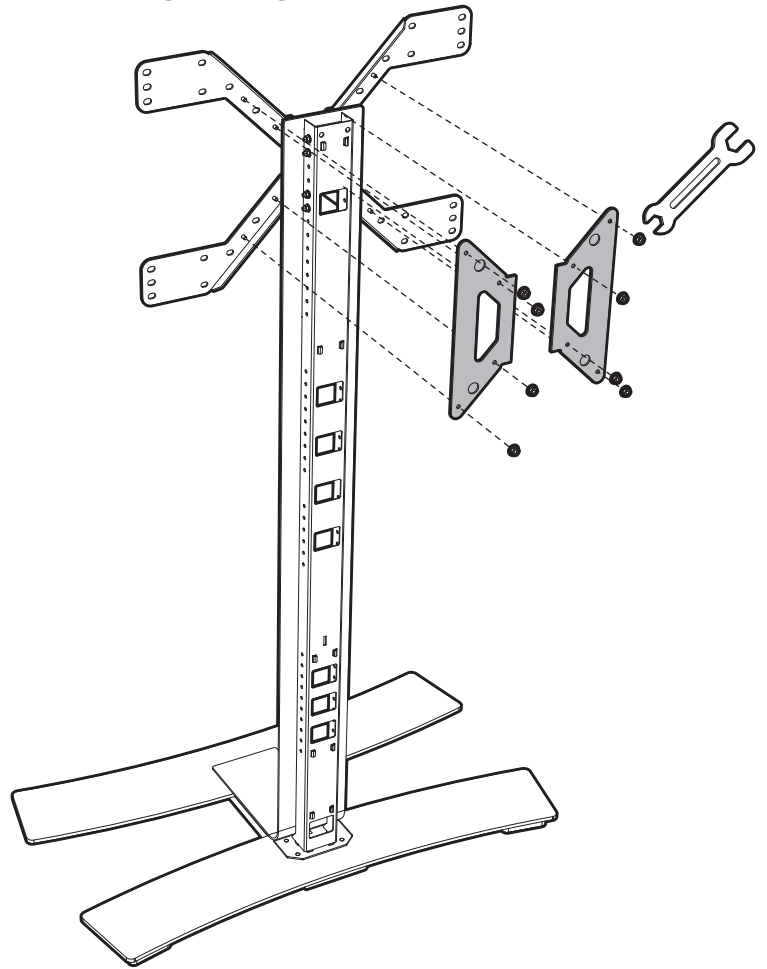

# WILL 1600 XL

PIED HAUT AVEC ROULETTES POUR ÉCRAN PLAT  
ROLLING STAND ALONE FOR FLAT TV SCREEN

REF : 039060 - 039070

**XL** 40"-75"  
102-190cm

**50 KG**

ÉPAISSEUR ÉCRAN MAXI 100 MM  
FOR SCREENS MAX 100 MM DEEP

1

(A) x2 + (B) + (L) + (K) x8

2

(C) x10

3

**E**x2 + **F**x2 + **I**x8 + **J**x8

- L x H =
- 200 x 200
  - 300 x 300
  - 400 x 300
  - 400 x 400
  - 600 x 300
  - 600 x 350
  - 600 x 400

- L x H =
- 200 x 400
  - 300 x 500
  - 400 x 500
  - 400 x 600
  - 600 x 500
  - 600 x 550
  - 600 x 600

4.1 L x H = 600x400 - 600x350 - 600x300 - 400x400

ⓐ x2 + ⓑ x8

4.2 L x H = 600x600 - 600x550 - 600x500 - 400x600 - 400x500

ⓓ x2 + ⓑ x8

5

a1

6

a1 x4